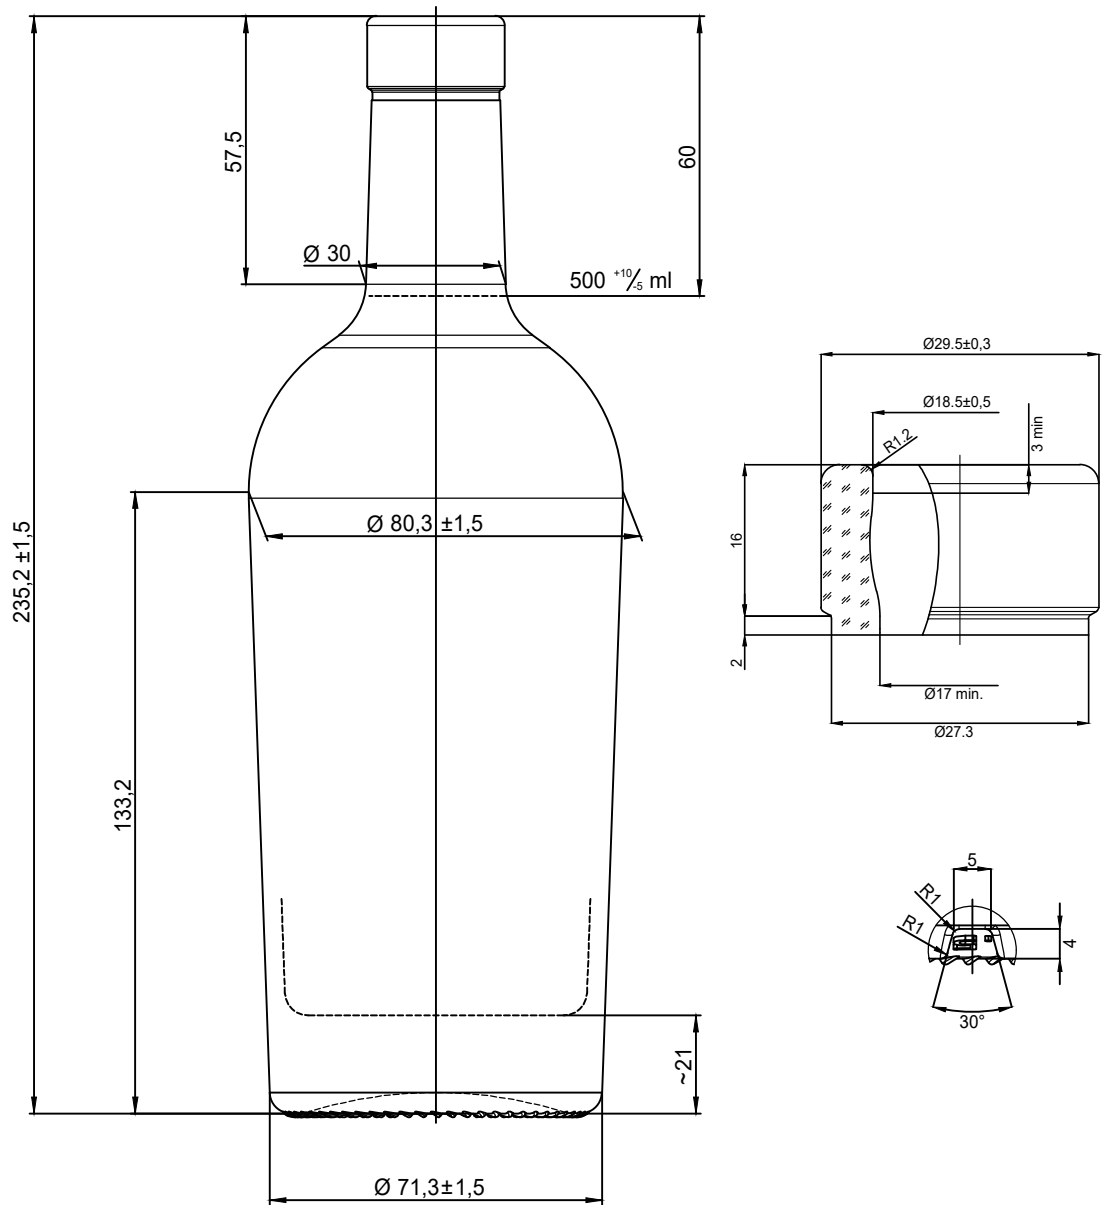

AMPHORA 2

0.500

KMC
G L A S S

- ⊗ Amphora 2 0.500

- ⊗ Weight - 610 g

- ⊗ Filling CAP - 500 ml

- ⊗ Color - Flint

- ⊗ Diameter - 80.3 ± 1.5